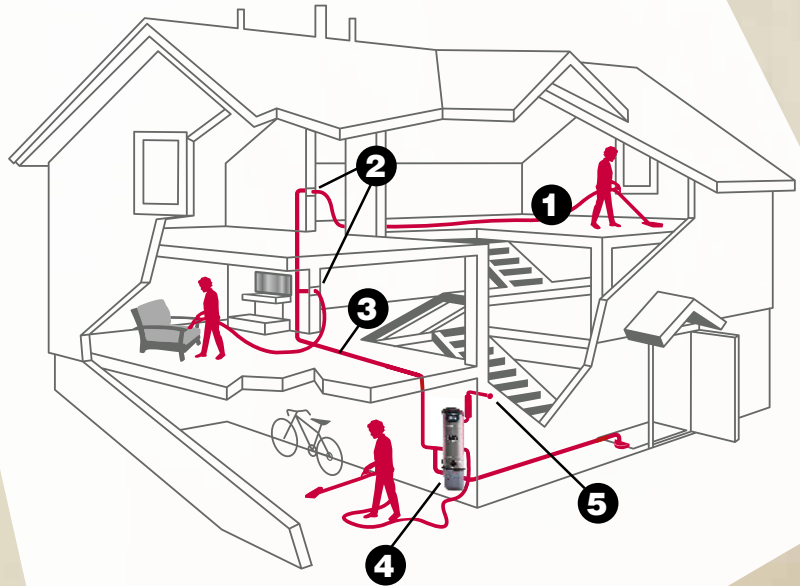

Integrerad, toppmodern elektronik övervakar spänning, motortemperatur samt har en mjuk start-funktion vilket förlänger livslängden på motorn.

Beam – världens mest sålda centradammsugare

Plugga in den ultralätta städslangen i närmaste sugdosa och kör igång

Städa med vissheten att dammet verkligen försvinner och inte bara snurrar runt i rummet.

En vanlig dammsugare blåser ut sin sugluft i rummet. Det innebär att den blåser upp damm som ska sugas upp och att de minsta dammpartiklar följer med sugluften ut i rummet igen – speciellt om filtren är gamla.

En centraldammsugare tar med sig dammet ut ur huset. Skräp och smuts stannar i behållaren på centraldammsugaren medan damm och sugluften från centraldammsugaren försvinner ut från huset genom utblåsventilen på utsidan.