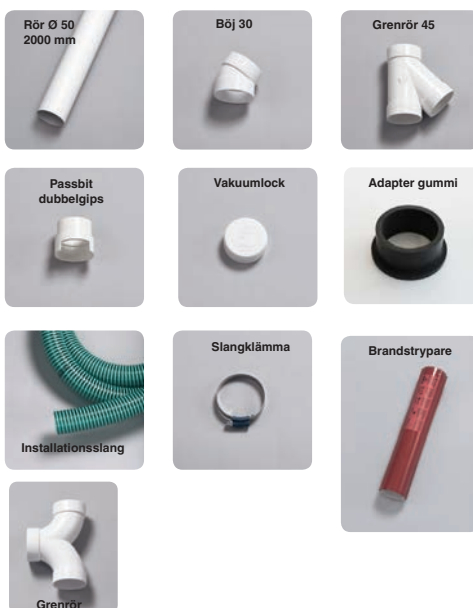

RÖRPAKET Ø 50 mm, limmat

Artikel	Artikelnummer	Pris exkl. moms	Pris inkl. moms
Grundpaket 50 mm	71-500	881 kr	1 101 kr
Tilläggspaket 50 mm	71-501	482 kr	603 kr

INNEHÅLL I GRUND- OCH TILLÄGGSPAKET

50 mm limmat	Grundpaket, antal	Tilläggs-paket, antal
Rör Ø 50 1200 mm	10	5
Sugdosa	2	1
Monteringsplatta	2	1
Böj 90° kort	2	1
Böj 90° lång	6	3
Böj 45°	2	1
Grenrör 90	1	1
Skarvmuff	10	5
Täckbricka	2	1
Rörklammer	10	5
Svagströmskabel (16m)	1	
Svagströmskabel (6 m)		1
Buntband	10	
Buntband		5
Utløppsventil	1	
Lim	1	1

RÖRDELAR Ø 50 mm, limmat, standarddetaljer

Ø 50 mm limmat	STYCKPRISER		
	Artikel-nummer	Pris exkl. moms	Pris inkl. moms
Rör Ø 50 1200 mm	02-098	54 kr	68 kr
Sugdosa	02-145	172 kr	215 kr
Monteringsplatta	02-138	76 kr	95 kr
Sugdosa komplett	00-145	292 kr	365 kr
Böj 90° kort	02-122	36 kr	45 kr
Böj 90° lång	02-021	36 kr	45 kr
Böj 45°	02-031	36 kr	45 kr
Grenrör 90°	02-106	43 kr	54 kr
Skarvmuff	02-066	20 kr	25 kr
Täckbricka	02-121	20 kr	25 kr
Rörklammer	02-181	8 kr	10 kr
Svagströmskabel 16m	02-158	81 kr	101 kr
Svagströmskabel 1 m	02-156	5 kr	6 kr
Buntband 1st	93-015	1 kr	1,35 kr
Ljuddämpare	02-182	233 kr	291 kr
Utloppsventil	02-126	71 kr	89 kr
Lim	02-166	68 kr	85 kr