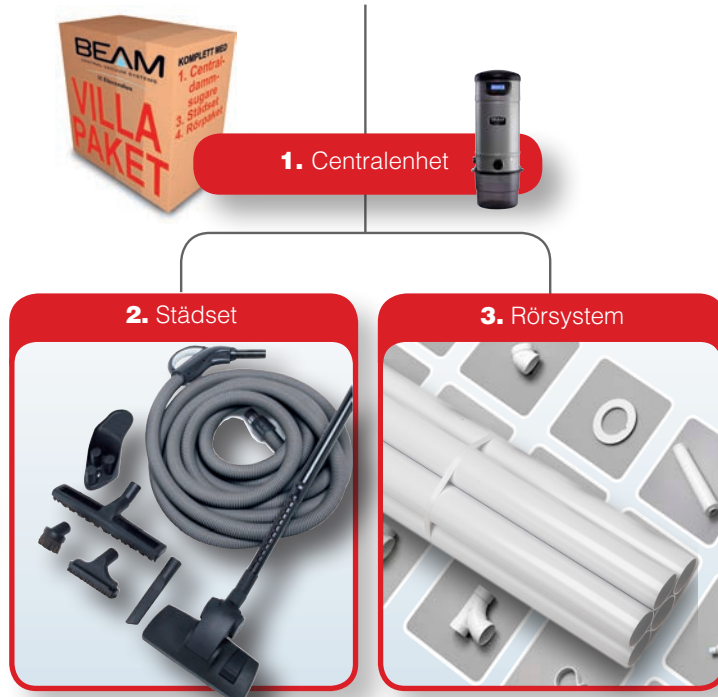

KOMPLETTA VILLAPAKET (I TRE FÖRPACKNINGAR) MED:

FÖR INGÅENDE DELAR I STÄDSET SE SID 10 OCH FÖR RÖRPAKET SE SID 12.
LJUDDÄMPARE LEVERERAS MED CENTRALDAMMSUGAR-ENHETEN.

5 års garanti på centraldammsugar-enheten, 2 år på övriga delar. För kompletta garantivillkor se www.beamline.se.